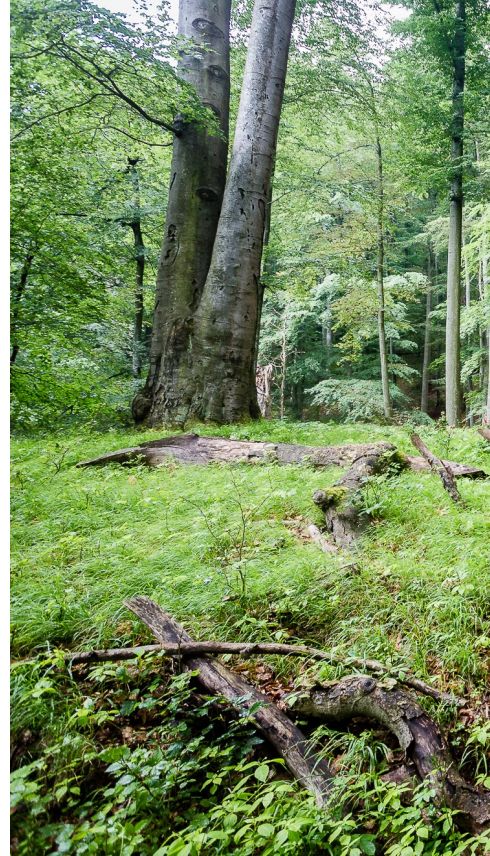

Hra 100 stromů

- MENDELU
- Školní lesní podnik
- Masarykův les
- Křtiny