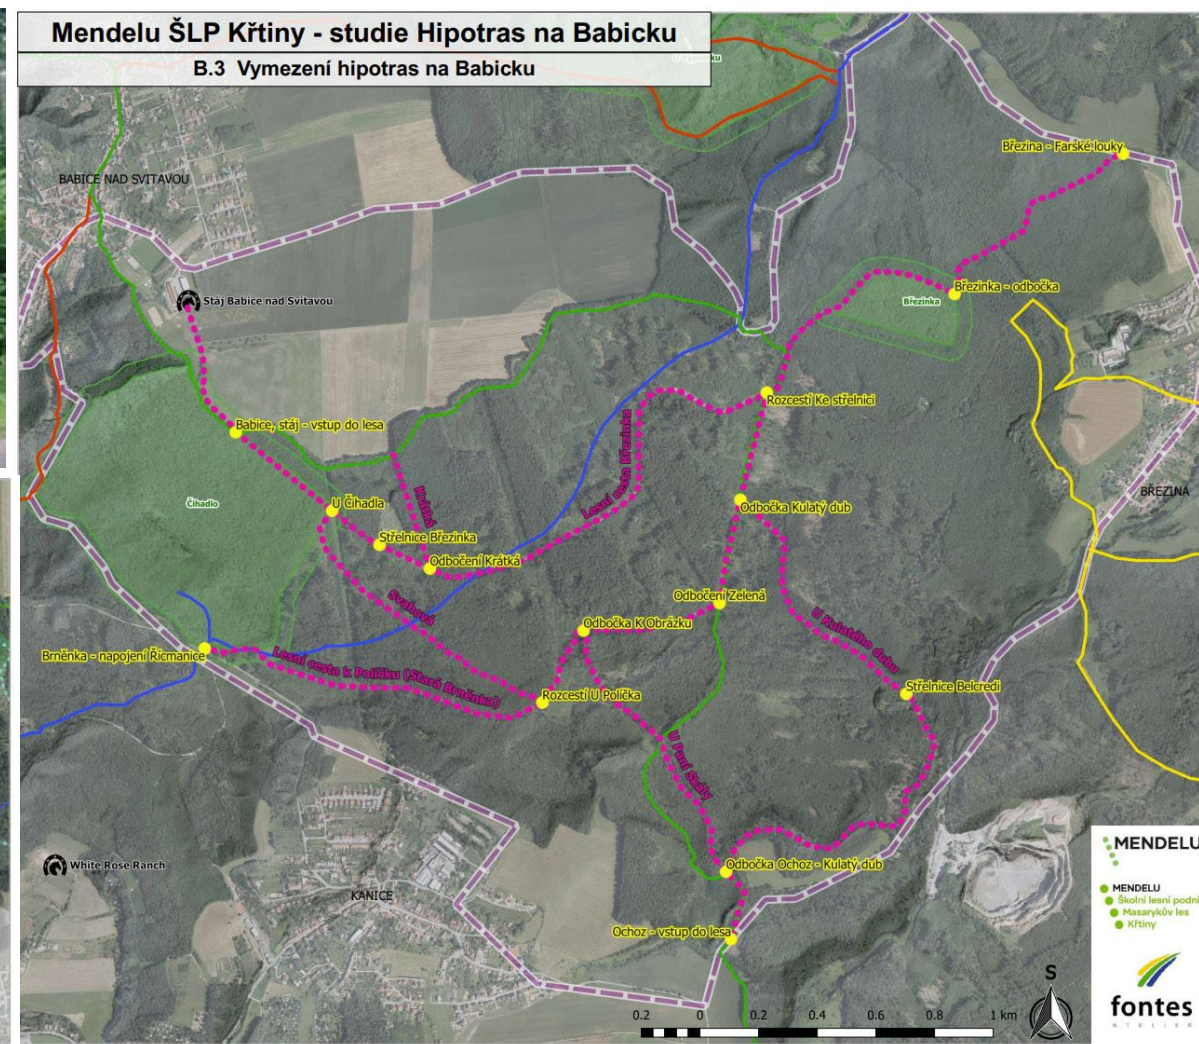

Mendelu ŠLP Křtiny - studie Hipotras na Babicku

B.3 Vymezení hipotras na Babicku

trasa ID	trasa název	odkud - kam	délka v m	stáj
1	Bměnka	od napojení z Babicka po "K Čepci"	3945	výchlní
2	Kněžnice okruh	od "K Čepci" přes "Klučenička" zpět k "K Čepci"	2893	Šemík
3	Mlýnská okruh	Vede od Šemíku k "u arboreta" dolů k Šemíku do místa "u mlýnský"	1615	Šemík
4	Vinohrádky	od ranče II. přes "Hlavěny" na Bměnce přes kopce Vinohrádky zpět na Bměnce ke Komůpkově louce	1933	White Rose ranč
5	Spojka Ranč	z Bměnce k ranči I.	533	White Rose ranč
6	Žilůvky	Od Bměnce "U Křůku" ke Komůpkově louce až po Rosenauerově k silnici Babice "U žrnku"	2300	White Rose ranč + Babičky
7	spojka Vypálenka	od "Klučenička" přes Vypálenku k "u arboreta"	850	Šemík
8	Severní okruh	od odbočky "U polesného louky" vede přes lokalitu na LC Rosenauerovu a zpět křítovatky "tunely" a Nad zastávkou"	2650	Šemík

LEGENDA

- ☉ zpráve čerání
- 🏠 stáje
- 👤 návštevní hipotras Římanice
- 👤 návštevní hipotras Babicka
- 👤 návštevní body, Mlýnský

Celková vzdálenost hipotras na Římanici	16719 m
Šemík	11953 m
White Rose ranch	8711 m