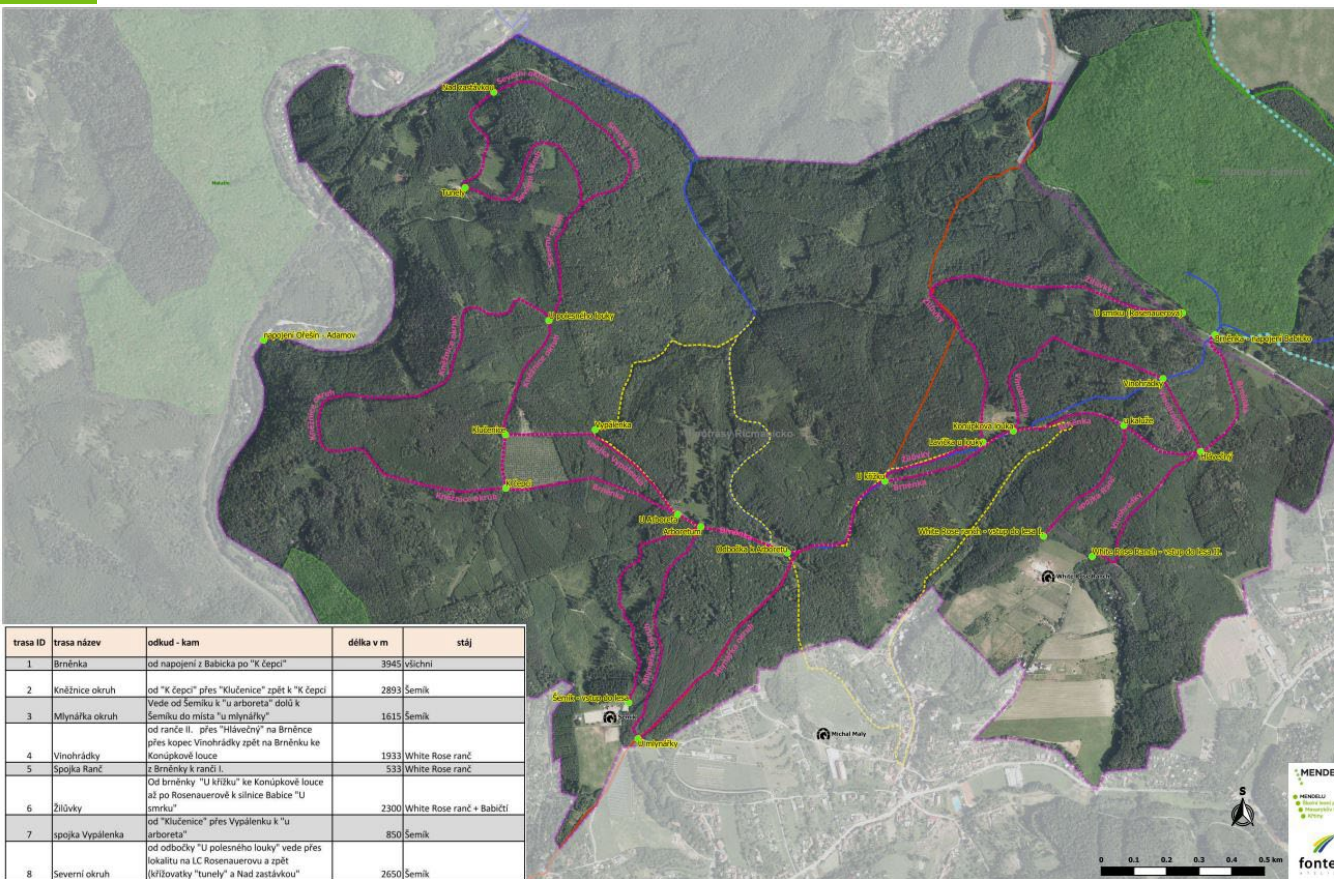

Mendelu ŠLP Křtiny - studie Hipotras na Babicku

B.3 Vymezení hipotras na Babicku

trasa ID	trasa název	odkud - kam	délka v m	stáj
1	Bměnka	od napojení z Babicka po "K Čepci"	3945	výchlní
2	Kněžnice okruh	od "K Čepci" přes "Klučenička" zpět k "K Čepci"	2893	Šemík
3	Mlýnská okruh	Vede od Šemíku k "u arboreta" dolů k Šemíku do místa "u mlýnský"	1615	Šemík
4	Vinohrádky	od ranče II. přes "Hlavěny" na Bměnce přes kopce Vinohrádky zpět na Bměnce ke Komůpkově louce	1933	White Rose ranč
5	Spojka Ranč	z Bměnce k ranči I.	533	White Rose ranč
6	Žilůvky	Od Bměnce "U Křůku" ke Komůpkově louce až po Rosenauerově k silnici Babice "U žrnku"	2300	White Rose ranč + Babičky
7	spojka Vypálenka	od "Klučenička" přes Vypálenku k "u arboreta"	850	Šemík
8	Severní okruh	od odbočky "U polesného louky" vede přes lokalitu na LC Rosenauerovu a zpět křítovatky "tunely" a Nad zastávkou"	2650	Šemík

LEGENDA

- ☉ zpráve čerání
- 🏠 stáje
- 👤 návštevní hipotras Římanice
- 👤 návštevní hipotras Babicka
- 👤 návštevní body, Mlýnský

Celková vzdálenost hipotras na Římanici	16719 m
Šemík	11953 m
White Rose ranch	8711 m