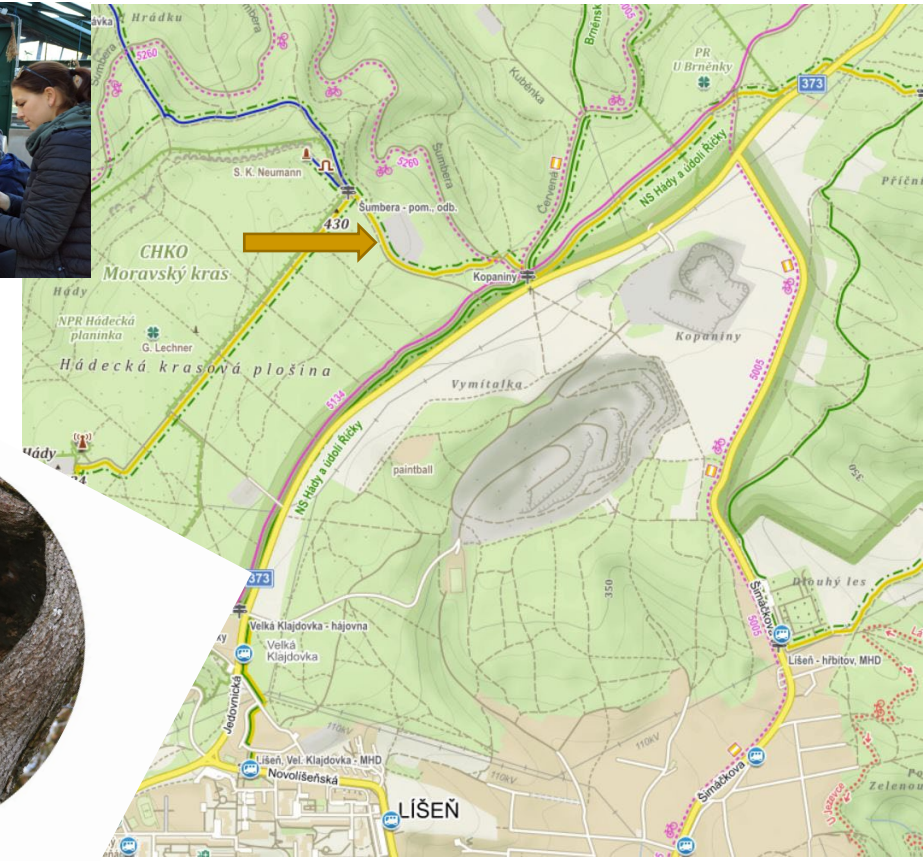

Doubravka – areál lesní pedagogiky na Hádech

Každou třetí sobotu v měsíci program pro rodiny s dětmi

PROGRAM LESNÍ PEDAGOGIKY ŠLP KŘTINY
Voda v lesě
* DOVÍTE SE, KOLIK LITRŮ VODY POTŘEBUJÍ KLAMKATICE. JAK RYCHLE PROTEČE VÍCE VODY OD PRÁMENE DO HOŘE. VYZDOBÍTE SI OPEČT VLASTNÍ ŠPEKÁČEK.
21. 5. 2022
Dobrovolné vstupné, dárky 30

PROGRAM LESNÍ PEDAGOGIKY ŠLP KŘTINY **LESNÍ ÚKOLOVKA**

GPS: 16.6873159 | 49.2277102
Areál je na žluté značce Klajdovkou a lesní cestě. Více na FB nebo stránkách.

slpkrtiny.cz

slpkrtiny.cz

17. 12. 2022 / 13. 12. 2022

GPS: 16.6873159 | 49.2277102
Areál je na žluté značce Klajdovkou a lesní cestě. Více na FB nebo stránkách.

slpkrtiny.cz

PROGRAM LESNÍ PEDAGOGIKY ŠLP KŘTINY **SOVÍ TAJEMSTVÍ**

PROČ SOVA LETA NEUŠLÍNEJ? A DIVÝ ČEMU MŮŽE OTOČIT HLAVU O ZHRUBA 270°? NARADLO BY VÁS, ŽE SOVA JAKO OBVĚLELU SLUCHU ROZPOZNÁ, ZDA MŮŽE POD STROMEM JE BĚHET. VÍ NAŠLEDUJE, VE 14.00, AŽ V 18.30 SE VYDÁME NA PROCHÁZKU A POUŠÍME SE PŘÍMABIT PUSTKA. POKUD SI PŘINESETE ŠPEKÁČKY, MŮŽETE SI JE NA DOUBRAVCE OPEST NAD OHNĚM. VSTUPNĚPOSOBA 40 Kč.
18. 2. 2023 od 13.00 do 17.00

GPS: 16.6873159 | 49.2277102
Areál je na žluté značce turistické trase mezi Velkou Klajdovkou a lesní cestou Červená, Kanice č. 152. Více na FB nebo stránkách ŠLP Křtiny.

DOUBRAVKA
AREÁL LESNÍ PEDAGOGIKY