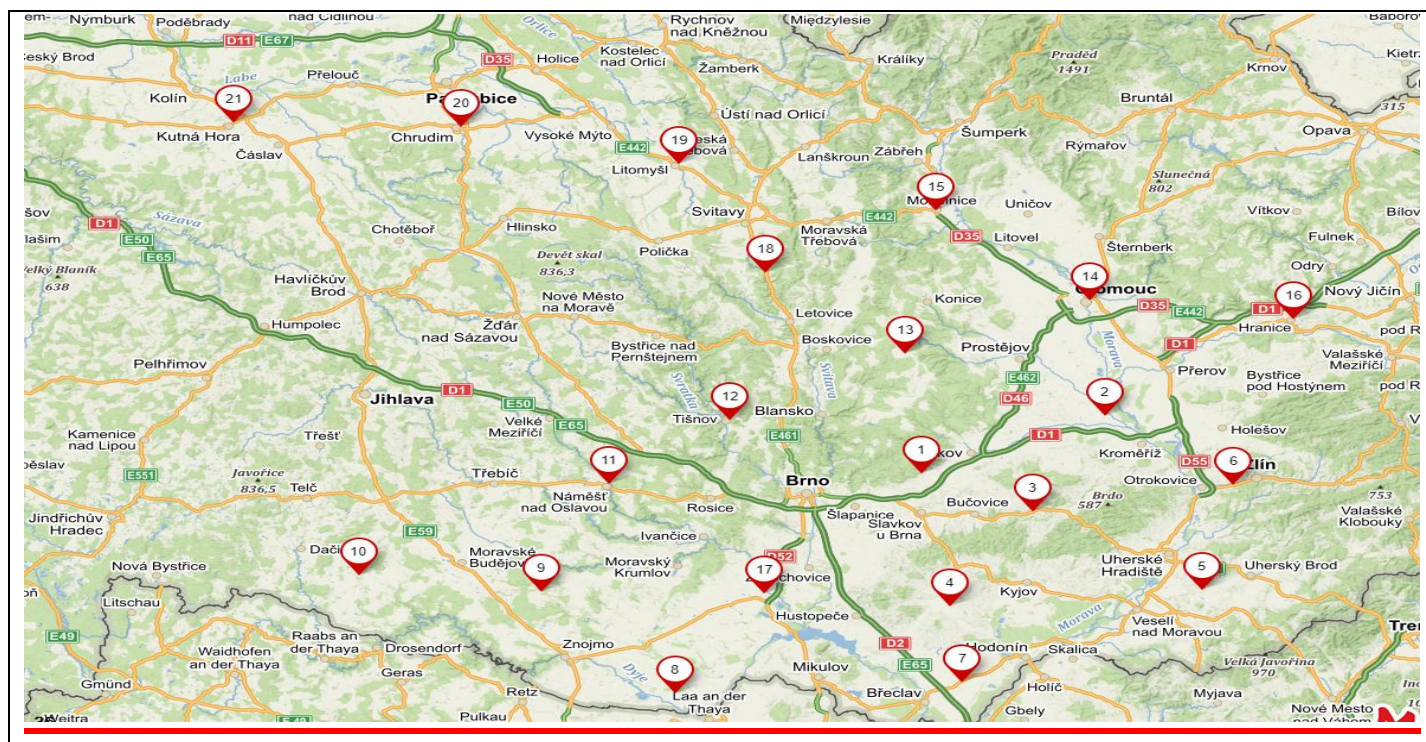

EXPEDIČNÍ BODY ROZVOZU

| | | | | | |
|---------------|--------|--------------------|--------|-------------------|--------|
| 1. Habrovany | 683 01 | 8. Dyjákovice | 671 26 | 15. Mohelnice | 789 85 |
| 2. Kojetín | 752 01 | 9. Jevišovice | 671 53 | 16. Hranice | 753 01 |
| 3. Brankovice | 683 33 | 10. Jemnice | 675 31 | 17. Pohořelice | 691 23 |
| 4. Terezín | 696 14 | 11. Náměšť n/ Osl. | 675 71 | 18. Březová n/Sv. | 569 02 |
| 5. Hluk | 687 25 | 12. Tišnov | 666 48 | 19. Litomyšl | 570 01 |
| 6. Zlín | 760 01 | 13. Protivanov | 798 48 | 20. Chrudim | 537 01 |
| 7. Hrušky | 691 56 | 14. Olomouc | 779 00 | 21. Kutná Hora | 284 01 |

CENA DOPRAVY V OKRUHU DO 20-TI KM OD EXPEDIČNÍHO BODU:

| | | |
|------------|-------|---|
| 20 PRMS | | 500,- Kč |
| 10-19 PRMS | | 900,- Kč |
| 5-9 PRMS | | 40,- Kč / km oběma směry (minimálně však 900,-) |